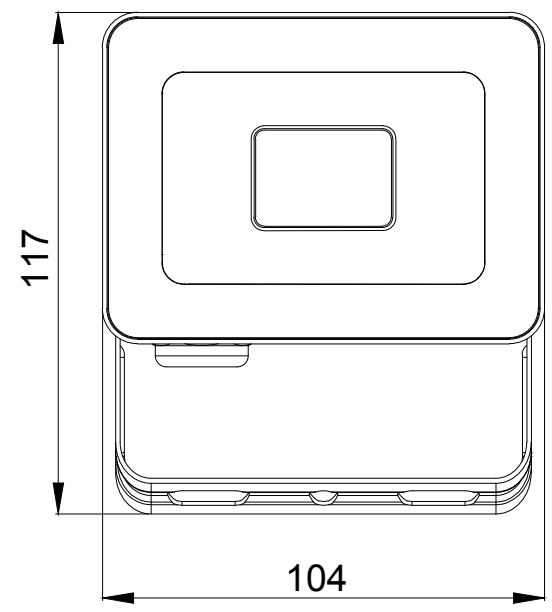

1 2 3 4 5 6 7 8 9 10 11 12 13 14

Artikel Nr. / Item No.	Farbe / Colour
53868	schwarz / black
53869	weiß / white

**LED-Außenstrahler, 10 W**

- Mit 850 lm, neutral-weißem Licht (4000 K) und M16-Kabelverschraubung, für den Außeneinsatz geeignet (IP65)
- Sehr helle und funktionelle LED-Außenleuchte in kompaktem Design für Hauseingänge, Garagen, Carports & Zugangswege
- Schnelle und einfache Montage dank praktischer M16-Kabelverschraubung mit Steckfunktion für Klemmbereich/Kabeldurchmesser 4-10 mm
- Mit großem Abstrahlwinkel von 110°, geeignet zur Anstrahlung von Fassaden
- Stabiler, abgeschrägter Haltebügel zur Wandmontage oder Befestigung auf einem Stativ mit Rotationsbereich von bis zu 180°
- Hochwertiges und stoßfestes Aluminium-Druckgussgehäuse, transparentes und gehärtetes Glas
- Energieersparnis von bis zu 80 % verglichen mit Halogenlampen-Flutern

**LED outdoor floodlight, 10 W**

- With 850 lm, neutral white light (4000 K) and M16 cable gland, suitable for outdoor use (IP65)
- Very bright and functional LED outdoor light in a compact design for house entrances, garages, carports and access routes
- Quick and easy assembly thanks to the practical M16 cable gland with plug-in function for a clamping area / cable diameter of 4-10 mm
- With a large beam angle of 110°, suitable for illuminating facades
- Stable, angled mounting bracket for wall mounting or attachment to a tripod with a rotation range of up to 180°
- High quality and shockproof aluminum die-cast housing, transparent and tempered glass
- Energy savings of up to 80% compared to halogen lamp floodlights

Änderungen		Datum	Name
Datum	Name	gez.: 02.07.2021	aw
		gepr.: 02.07.2021	aw
		Norm:	
Änderungen vorbehalten / Subject to change			

Bezeichnung	 by Wentronic GmbH Pilmannstraße 12 38112 Braunschweig Germany	Blatt
LED Flutlicht schwarz/weiß 10W		1/3
Zeichnungs-Nr.:		von
53868, 53869		