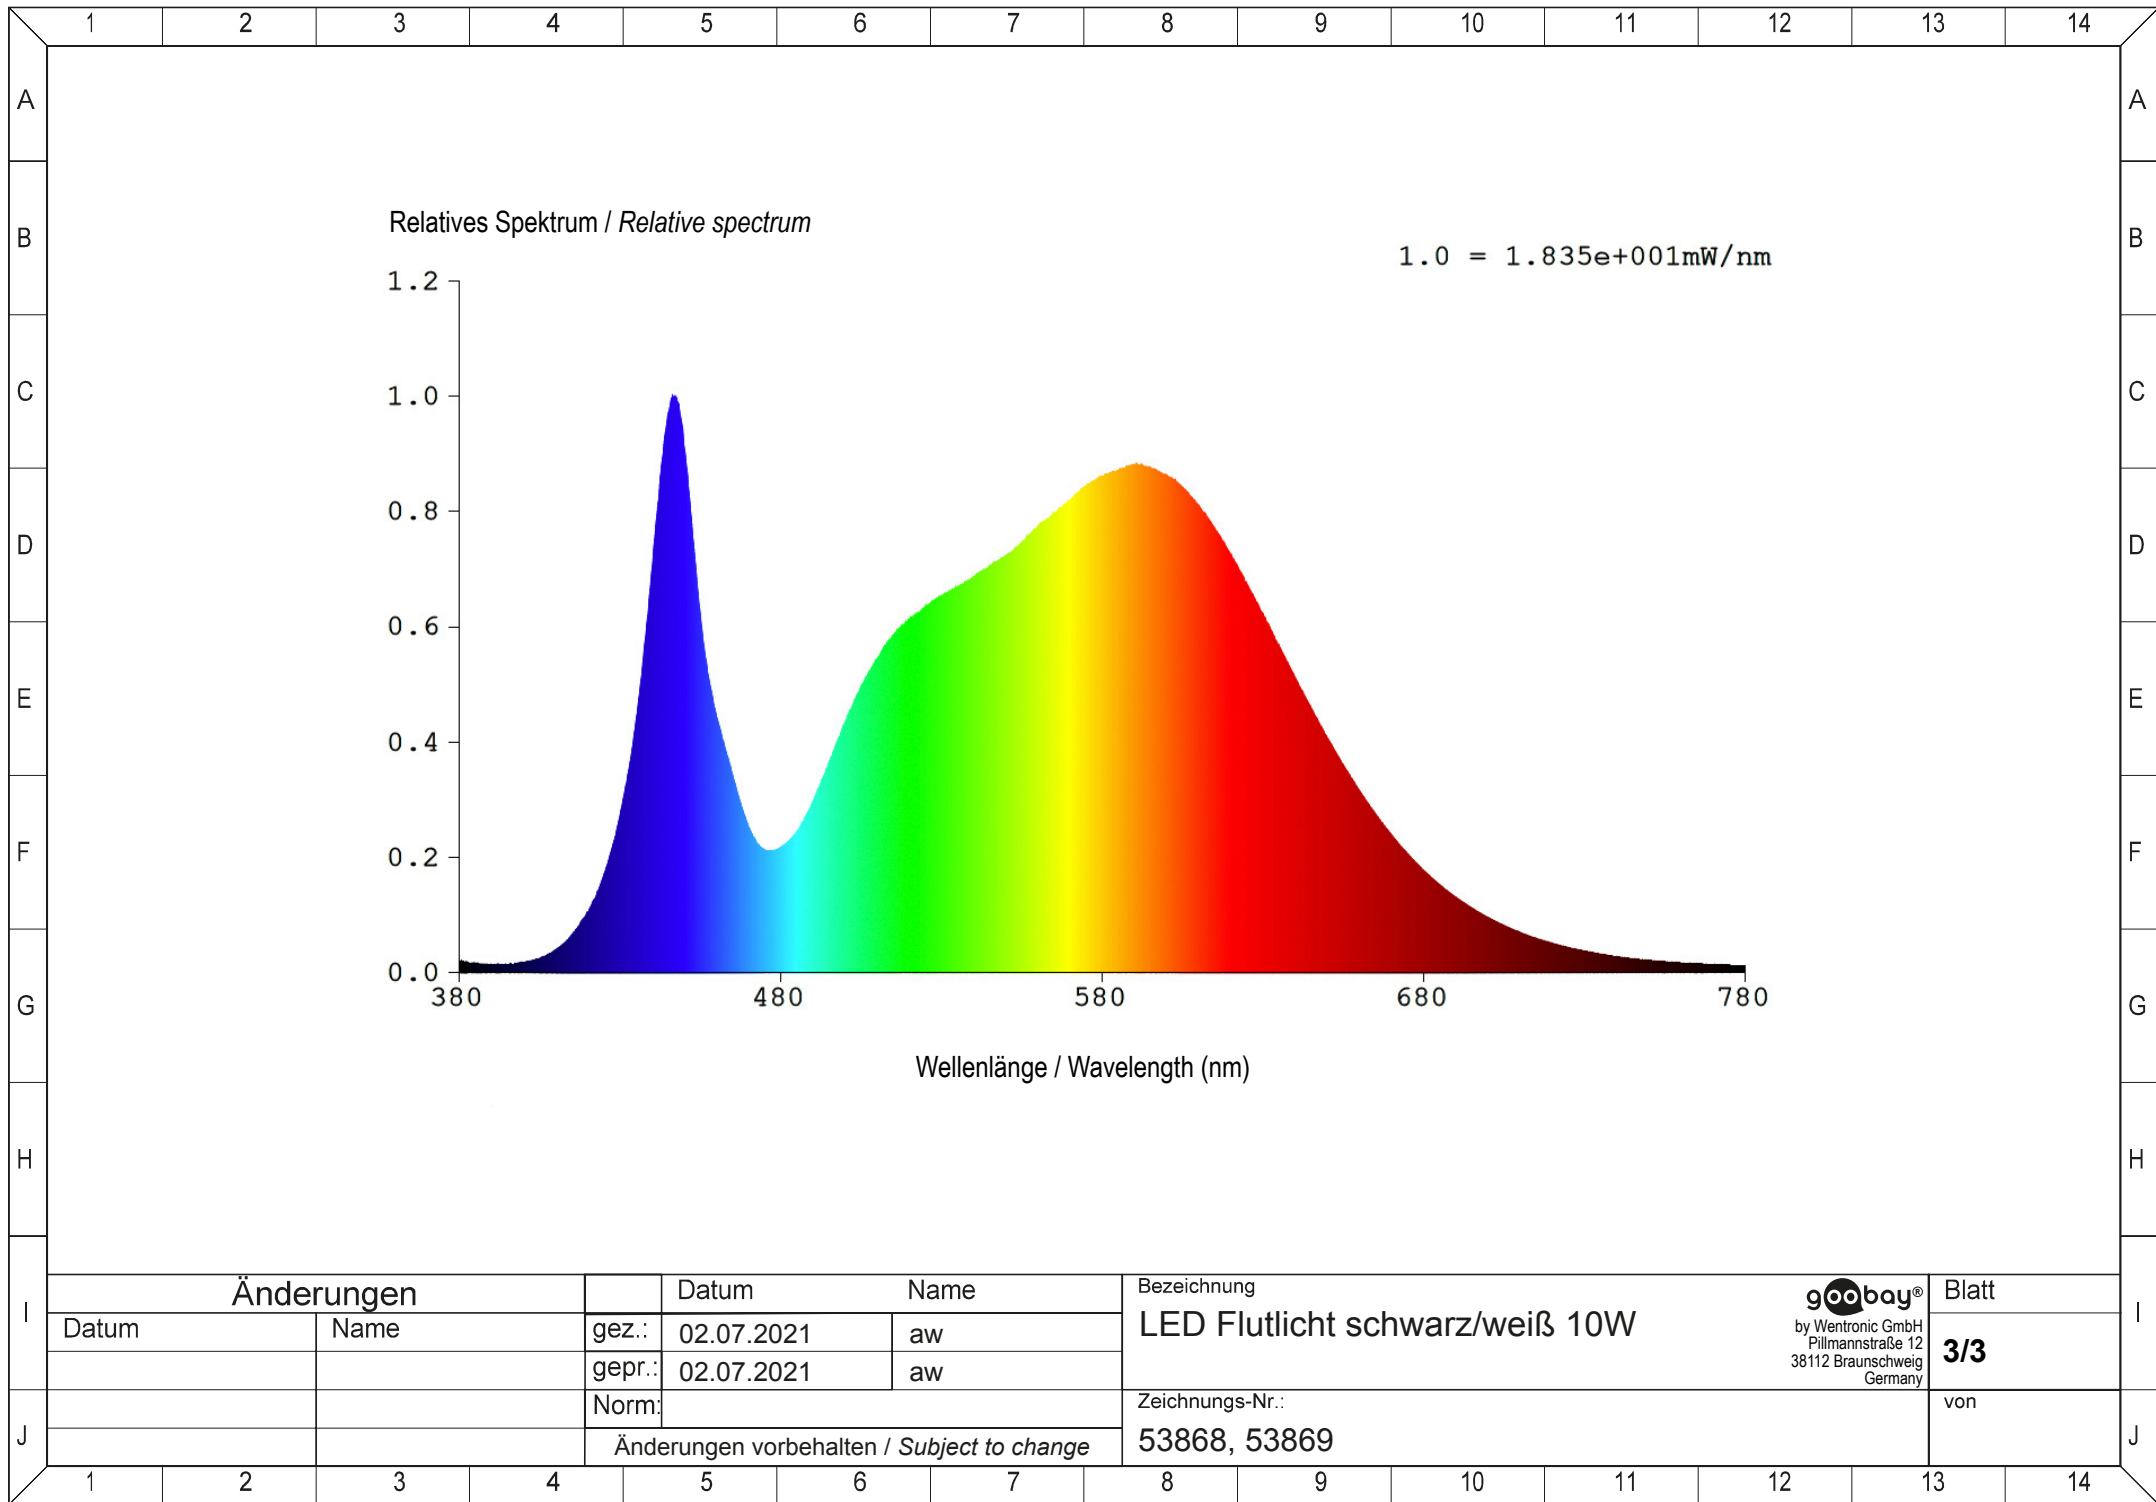

Änderungen			Datum	Name	Bezeichnung	 by Wentronic GmbH Pilmannstraße 12 38112 Braunschweig Germany	Blatt	
Datum	Name	gez.:	02.07.2021	aw	LED Flutlicht schwarz/weiß 10W		3/3	
		gepr.:	02.07.2021	aw				
		Norm:				Zeichnungs-Nr.:		von
Änderungen vorbehalten / Subject to change					53868, 53869