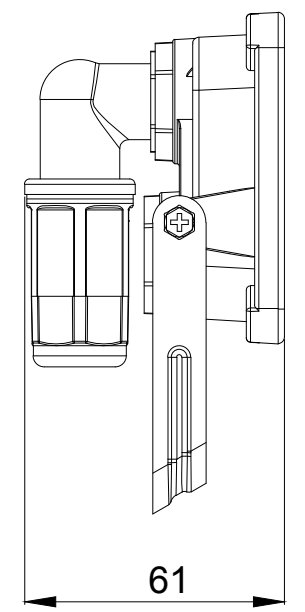

1 2 3 4 5 6 7 8 9 10 11 12 13 14

Artikel Nr. / Item No.	Farbe / Colour
53868	schwarz / black
53869	weiß / white

**LED-Außenstrahler, 10 W**

- Mit 850 lm, neutral-weißem Licht (4000 K) und M16-Kabelverschraubung, für den Außeneinsatz geeignet (IP65)
- Sehr helle und funktionelle LED-Außenleuchte in kompaktem Design für Hauseingänge, Garagen, Carports & Zugangswege
- Schnelle und einfache Montage dank praktischer M16-Kabelverschraubung mit Steckfunktion für Klemmbereich/Kabeldurchmesser 4-10 mm
- Mit großem Abstrahlwinkel von 110°, geeignet zur Anstrahlung von Fassaden
- Stabiler, abgeschrägter Haltebügel zur Wandmontage oder Befestigung auf einem Stativ mit Rotationsbereich von bis zu 180°
- Hochwertiges und stoßfestes Aluminium-Druckgussgehäuse, transparentes und gehärtetes Glas
- Energieersparnis von bis zu 80 % verglichen mit Halogenlampen-Flutern

**LED outdoor floodlight, 10 W**

- With 850 lm, neutral white light (4000 K) and M16 cable gland, suitable for outdoor use (IP65)
- Very bright and functional LED outdoor light in a compact design for house entrances, garages, carports and access routes
- Quick and easy assembly thanks to the practical M16 cable gland with plug-in function for a clamping area / cable diameter of 4-10 mm
- With a large beam angle of 110°, suitable for illuminating facades
- Stable, angled mounting bracket for wall mounting or attachment to a tripod with a rotation range of up to 180°
- High quality and shockproof aluminum die-cast housing, transparent and tempered glass
- Energy savings of up to 80% compared to halogen lamp floodlights

Änderungen		Datum	Name
Datum	Name	gez.: 02.07.2021	aw
		gepr.: 02.07.2021	aw
		Norm:	
Änderungen vorbehalten / Subject to change			

Bezeichnung	 by Wentronic GmbH Pilmannstraße 12 38112 Braunschweig Germany	Blatt
LED Flutlicht schwarz/weiß 10W		1/3
Zeichnungs-Nr.:		von
53868, 53869		