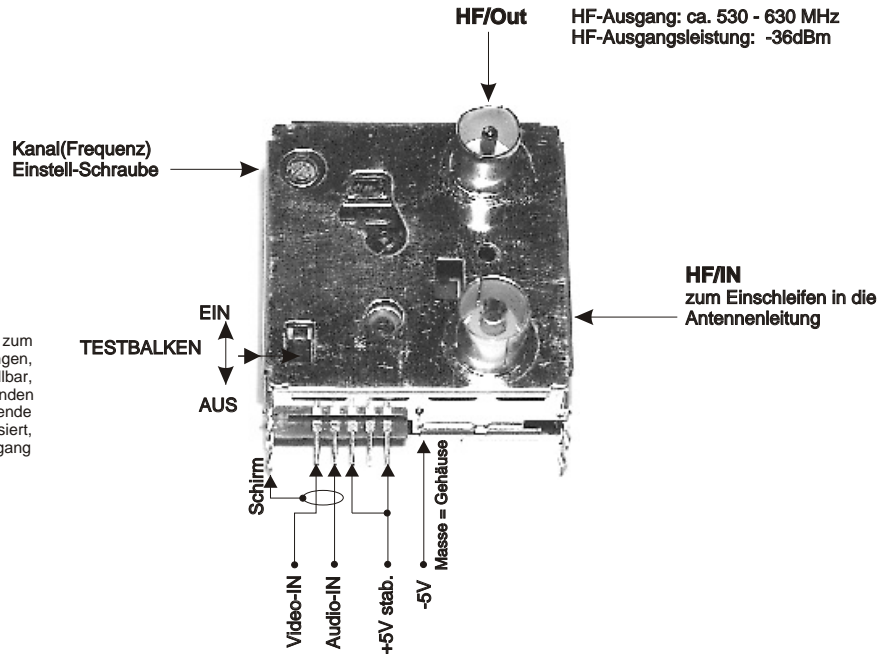

NEUHOLD - ELEKTRONIK INFO

Griesplatz 1 und Griesgasse 33 A 8020 Graz Fax. 0316/717419 Telefon 0316 - 711245

UHF - Modulator

UHF-Modulator mit HF Ein- und Ausgang zum Einschleifen in bestehende Verbindungsleitungen, HF-Ausgangssignal zwischen K30 bis 40 einstellbar, mit schaltbarem Testbalken zum leichteren auffinden des Signals. Das Modul ist printbar und hat folgende Anschlüsse: Betriebsspannung +5 V stabilisiert, minus = Masse, Video-, 1Vss und Audioeingang 400mV, Maße ca. 40x50x28mm.
Pos.E903 UHF-Modulator